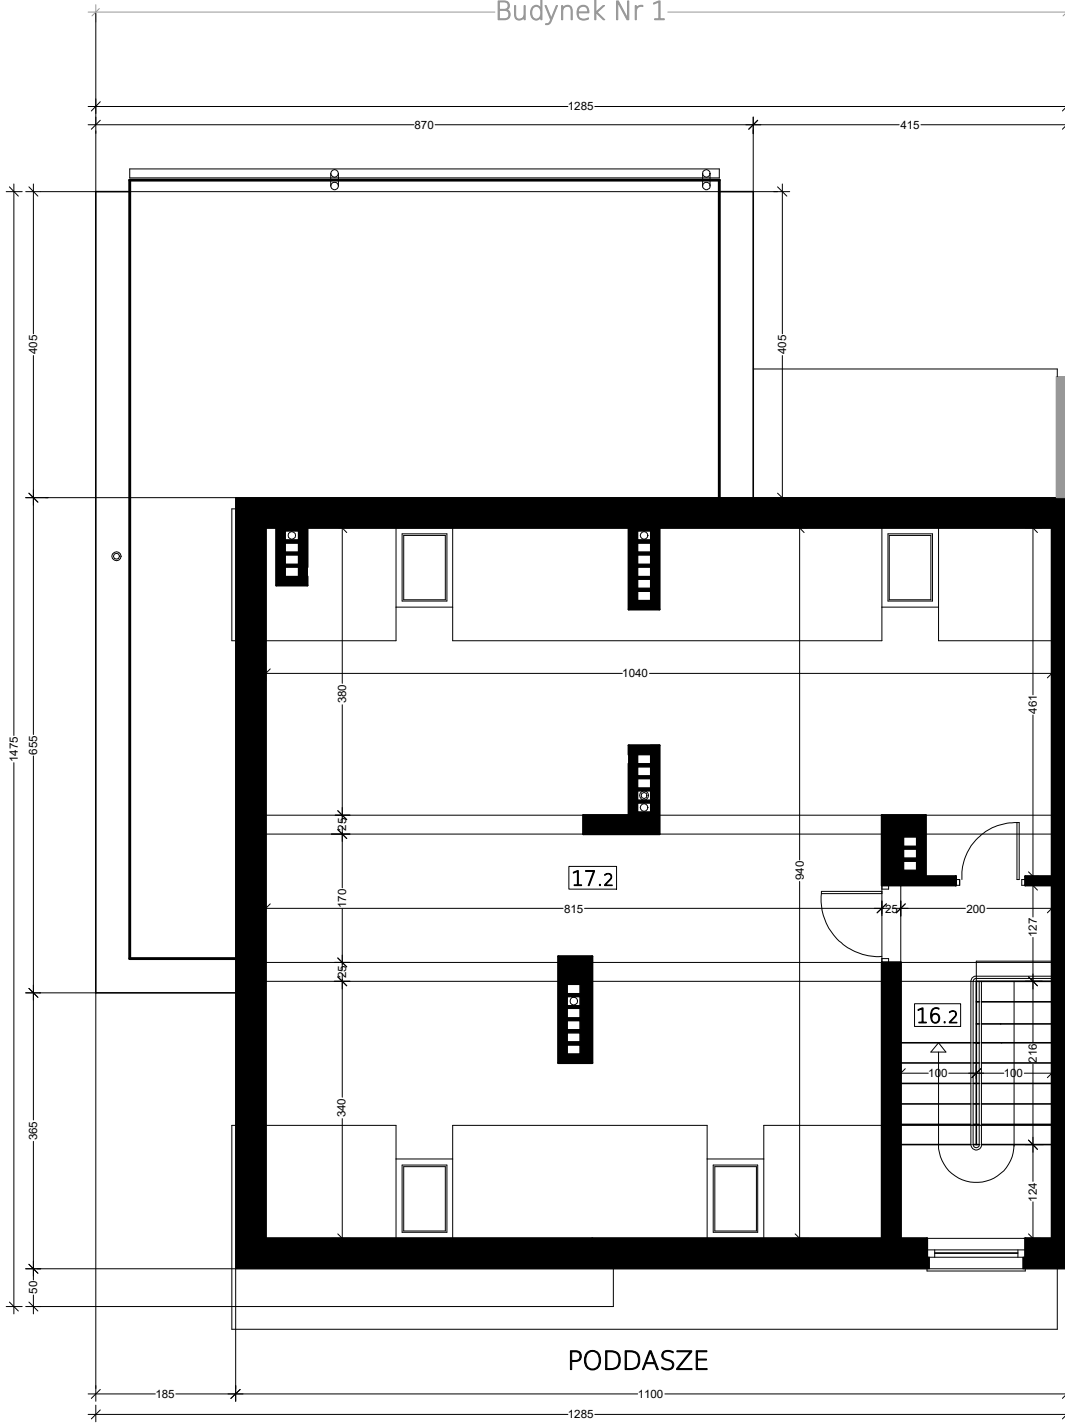

Budynek Nr 1

PODDASZE

16.2	klatka schodowa	5,80 m <sup>2</sup>	powierzchnia użytkowa
17.2	poddasze	56,35 m <sup>2</sup>	
		84,35 m <sup>2</sup>	powierzchnia netto

LOKAL NR 2  
BUDYNEK NR 1

Rzut III kondygnacji (poddasze)		1:100
obiekt	budynek mieszkalny jednorodzinny w zabudowie szeregowej na terenie działki ewid. nr 3/8 w obrębie ewid. 3-13-39 przy ulicy Kwiatów Polskich i Zwoleńskiej na terenie Dzielnicy Wawer w Warszawie	
inwestor	P.H.U. "DAMAR" Marzenna Kielak 05-070 Sulejówek, ul. Batorego 40	