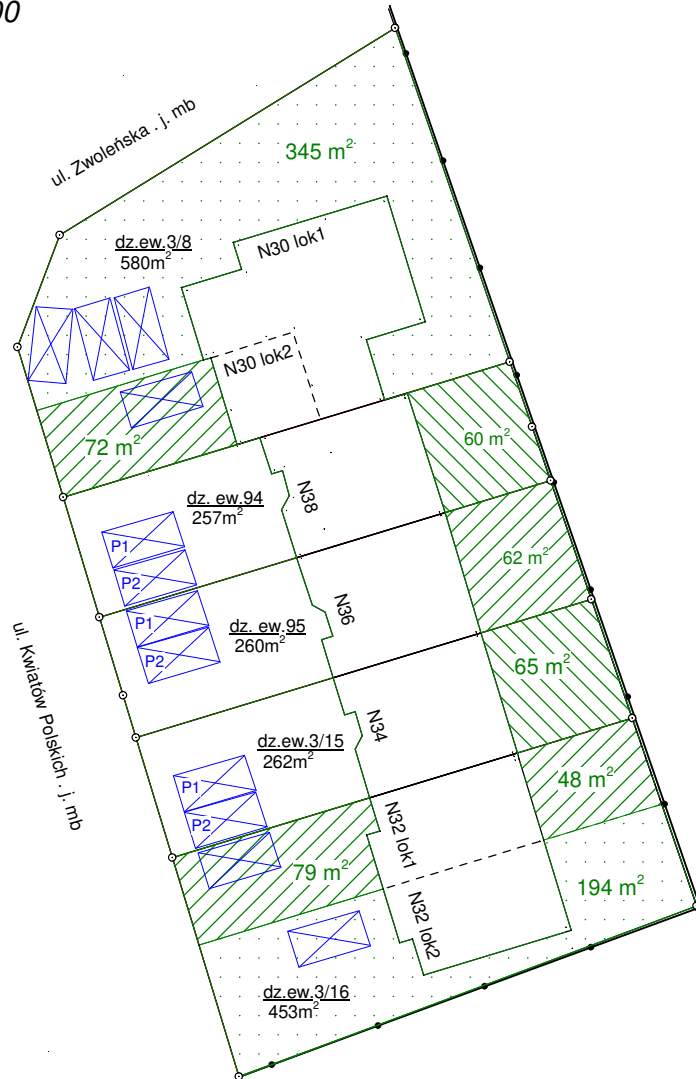

Szkic orientacji
w skali 1:20000

Legenda:

- dz.ew.3/16 - nr działki ewidencyjnej
453m² - powierzchnia działki ewidencyjnej
- 48 m² - zakres i powierzchnia udziału
- P1 - lokalizacja i nr miejsca parkingowego

woj. mazowieckie
m. st. Warszawa
Jedn.ewid. :146514_8, Dzielnica Wawer
Id obrębu 146514_8.1339, 3-13-39

skala
1:500

MAPA NIERUCHOMOŚCI
z obliczeniem powierzchni ogródków

Mapę niniejszą, wykonano w firmie "GEO-POL"
Usługi Geodezyjno Kartograficzne
Grzegorz Poletyło tel. 503 842 002

ul. Zwoleńska 30
ul. Kwiatów Polskich 32, 34,36,38

Warszawa dn. 21.08.2019 r.